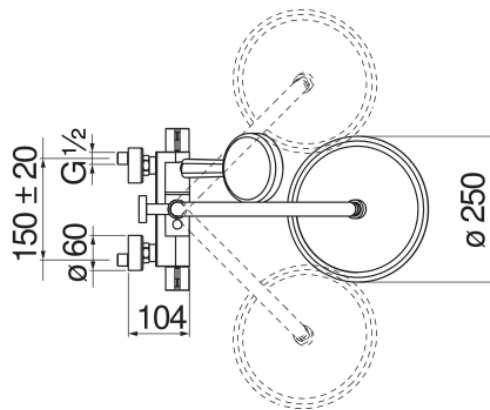

SPECIFICHE

Termostatico esterno
Chrome
Blocco di sicurezza 38° C
Valvoline antiritorno
Soffione a snodo ø 250 mm spessore 2 mm
Sistema anticalcare
Supporto doccetta scorrevole e orientabile
Doccetta a 3 getti e flessibile 150 cm
Compatibile con mensola AV00141/5

Filtri di ricambio cartuccia inclusi nella confezione

DIAGRAMMA DI PORTATA: ACQUA CALDA/FREDDA

DIAGRAMMA DI PORTATA: ACQUA MISCELATA