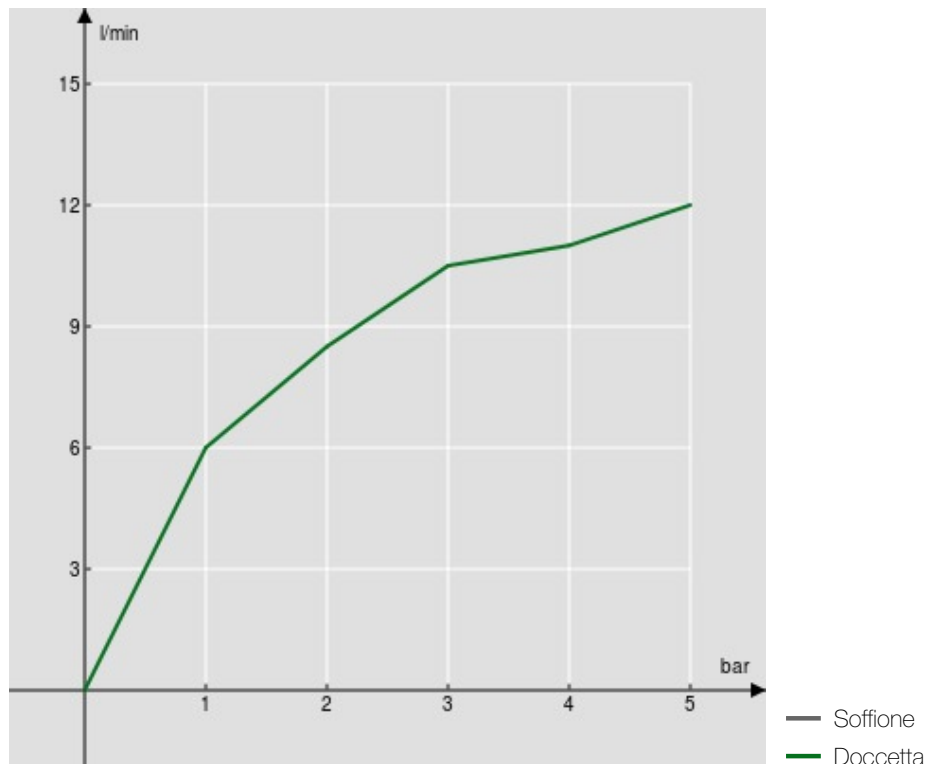

SPECIFICHE

Termostatico esterno
Chrome
Blocco di sicurezza 38° C
Valvoline antiritorno
Soffione a snodo ø 250 mm spessore 2 mm
Sistema anticalcare
Supporto doccetta scorrevole e orientabile
Doccetta a 3 getti e flessibile 150 cm
Compatibile con mensola AV00141/5

Filtri di ricambio cartuccia inclusi nella confezione

DIAGRAMMA DI PORTATA: ACQUA CALDA/FREDDA

DIAGRAMMA DI PORTATA: ACQUA MISCELATA