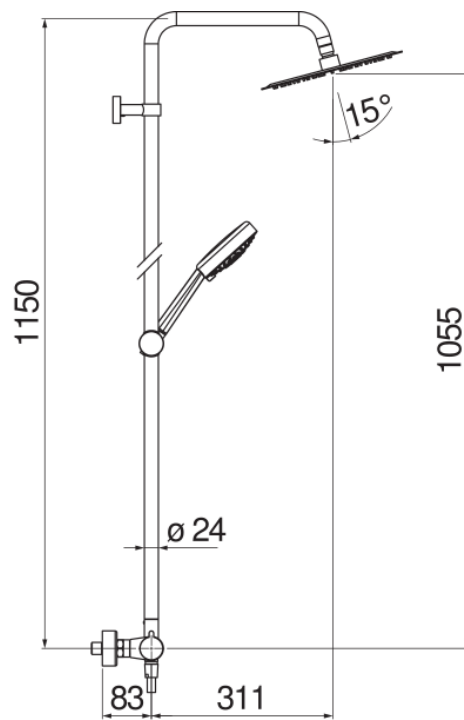

SPECIFICHE

Termostatico esterno
Chrome
Blocco di sicurezza 38° C
Valvoline antiritorno
Soffione a snodo ø 250 mm spessore 2 mm
Sistema anticalcare
Supporto doccetta scorrevole e orientabile
Doccetta a 3 getti e flessibile 150 cm
Compatibile con mensola AV00141/5

Filtri di ricambio cartuccia inclusi nella confezione

DIAGRAMMA DI PORTATA: ACQUA CALDA/FREDDA

DIAGRAMMA DI PORTATA: ACQUA MISCELATA